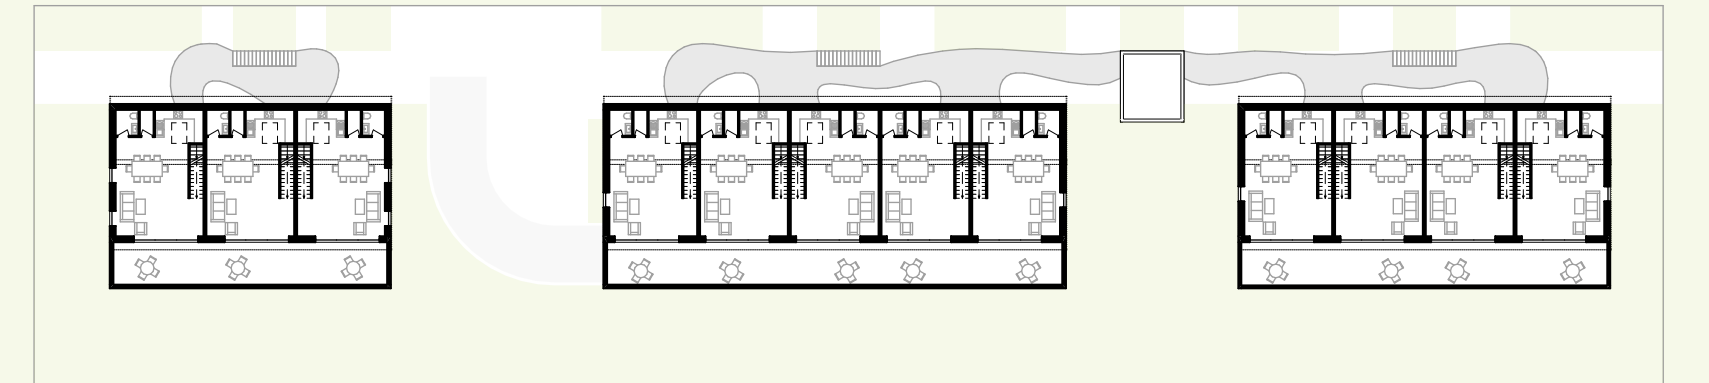

KONZEPTVERGABE ABTSWALD TEIL C

DACHGESCHOSS M 1:500

KELLERGESCHOSS M 1:500

ERDGESCHOSS M 1:200

ANSICHT SÜD M 1:200