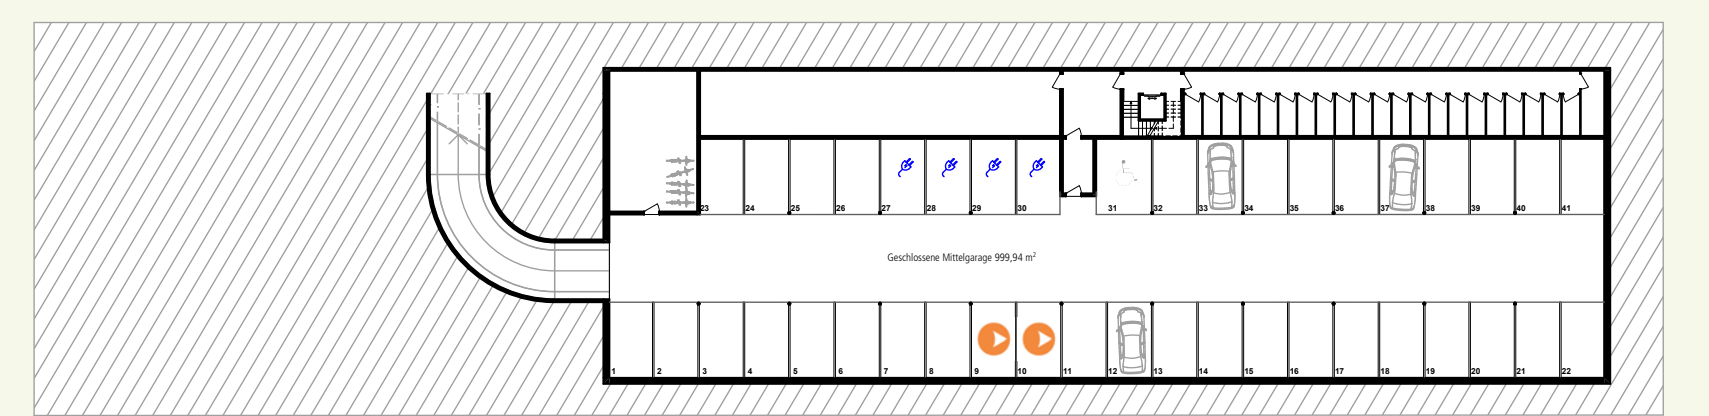

KONZEPTVERGABE ABTSWALD TEIL C

DACHGESCHOSS M 1:500

KELLERGESCHOSS M 1:500

ERDGESCHOSS M 1:200

ANSICHT SÜD M 1:200