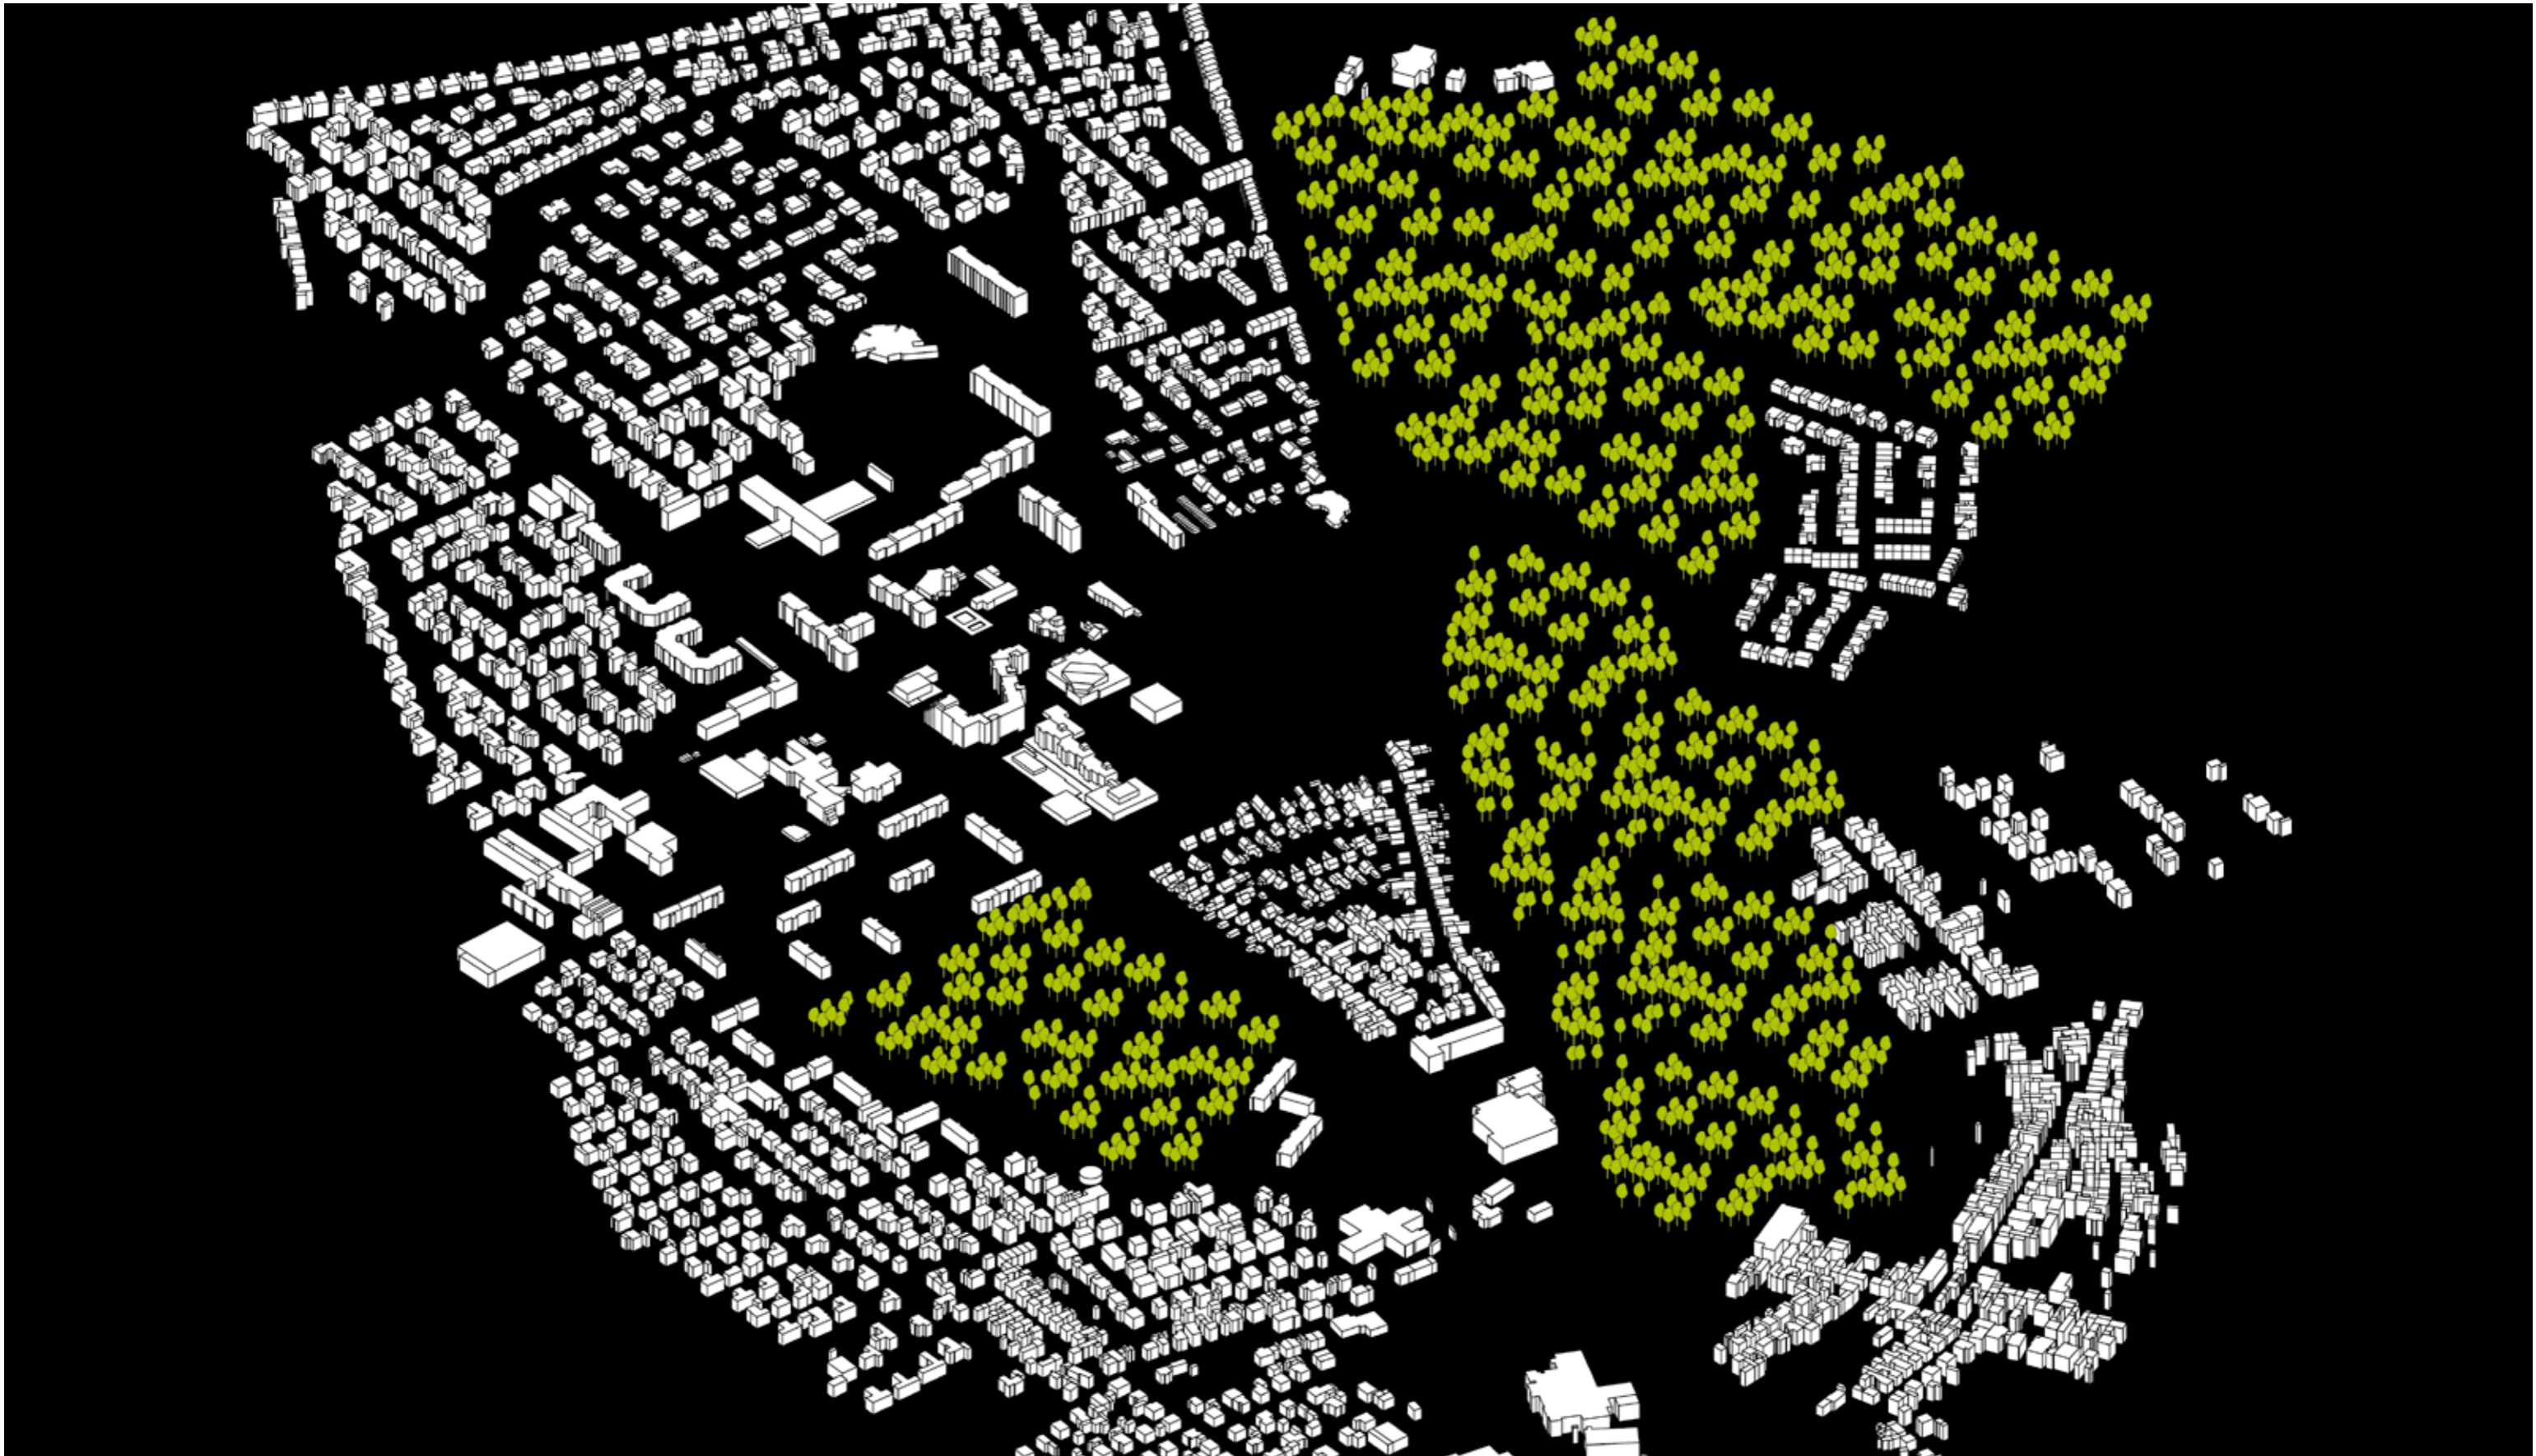

Wörth am Rhein- Ein neues Gesicht für das Stadtzentrum in Dorschberg

WÖRTH AM RHEIN
DAS **STADTZENTRUM** IN
DORSCHBERG

EIN NEUES GESICHT
FÜR DORSCHBERG

WÖRTH AM RHEIN
GRÜNE MITTE DORSCHBERG

STADTZENTRUM

WÖRTH DORSCHBERG

zwischen
STADT
ein neues Stadtzentrum für Dorschberg

GRÜNFLUSS
WÖRTH

WOHNEN IN DER VIELFALT

AM BÜRGERMARKT

6. Bildung von
gemeinsamen Spielflächen

AM BÜRGERMARKT

Vielen Dank!

WÖRTH AM RHEIN
DAS **STADTZENTRUM** IN
DORSCHBERG

EIN NEUES GESICHT
FÜR DORSCHBERG

WÖRTH AM RHEIN
GRÜNE MITTE DORSCHBERG

STADTZENTRUM

WÖRTH DORSCHBERG

zwischen
STADT
ein neues Stadtzentrum für Dorschberg

GRÜNFLUSS
WÖRTH

WOHNEN IN DER VIELFALT

AM BÜRGERMARKT