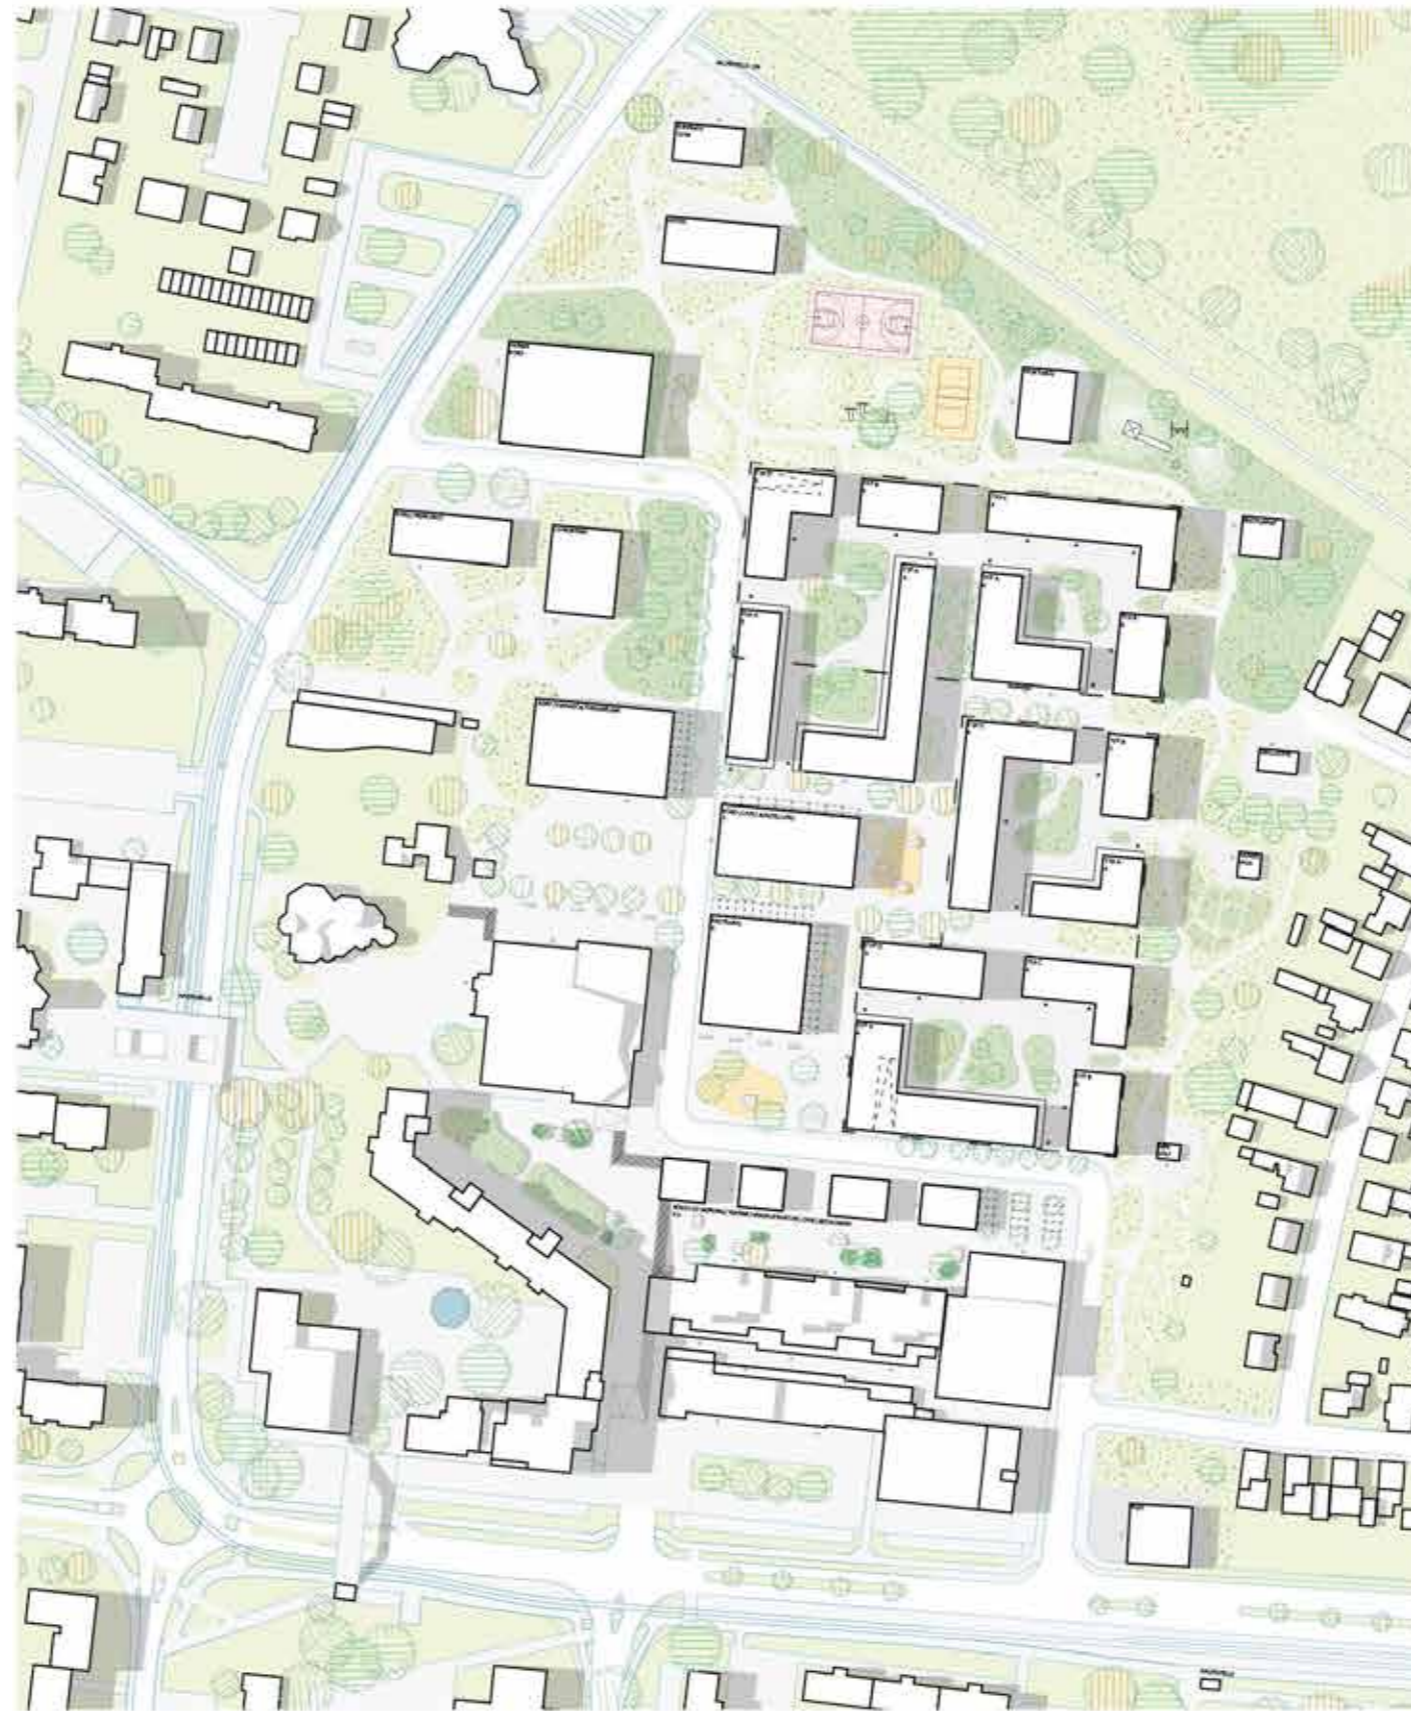

Wörth am Rhein- Ein neues Gesicht für das Stadtzentrum in Dorschberg

WÖRTH AM RHEIN
DAS **STADTZENTRUM** IN
DORSCHBERG

EIN NEUES GESICHT
FÜR DORSCHBERG

WÖRTH AM RHEIN
GRÜNE MITTE DORSCHBERG

STADTZENTRUM

WÖRTH DORSCHBERG

zwischen
STADT
ein neues Stadtzentrum für Dorschberg

GRÜNFLUSS
WÖRTH

WOHNEN IN DER VIELFALT

AM BÜRGERMARKT

6. Bildung von
gemeinsamen Spielflächen

AM BÜRGERMARKT

Vielen Dank!

WÖRTH AM RHEIN
DAS **STADTZENTRUM** IN
DORSCHBERG

EIN NEUES GESICHT
FÜR DORSCHBERG

WÖRTH AM RHEIN
GRÜNE MITTE DORSCHBERG

STADTZENTRUM

WÖRTH DORSCHBERG

zwischen
STADT
ein neues Stadtzentrum für Dorschberg

GRÜNFLUSS
WÖRTH

WOHNEN IN DER VIELFALT

AM BÜRGERMARKT