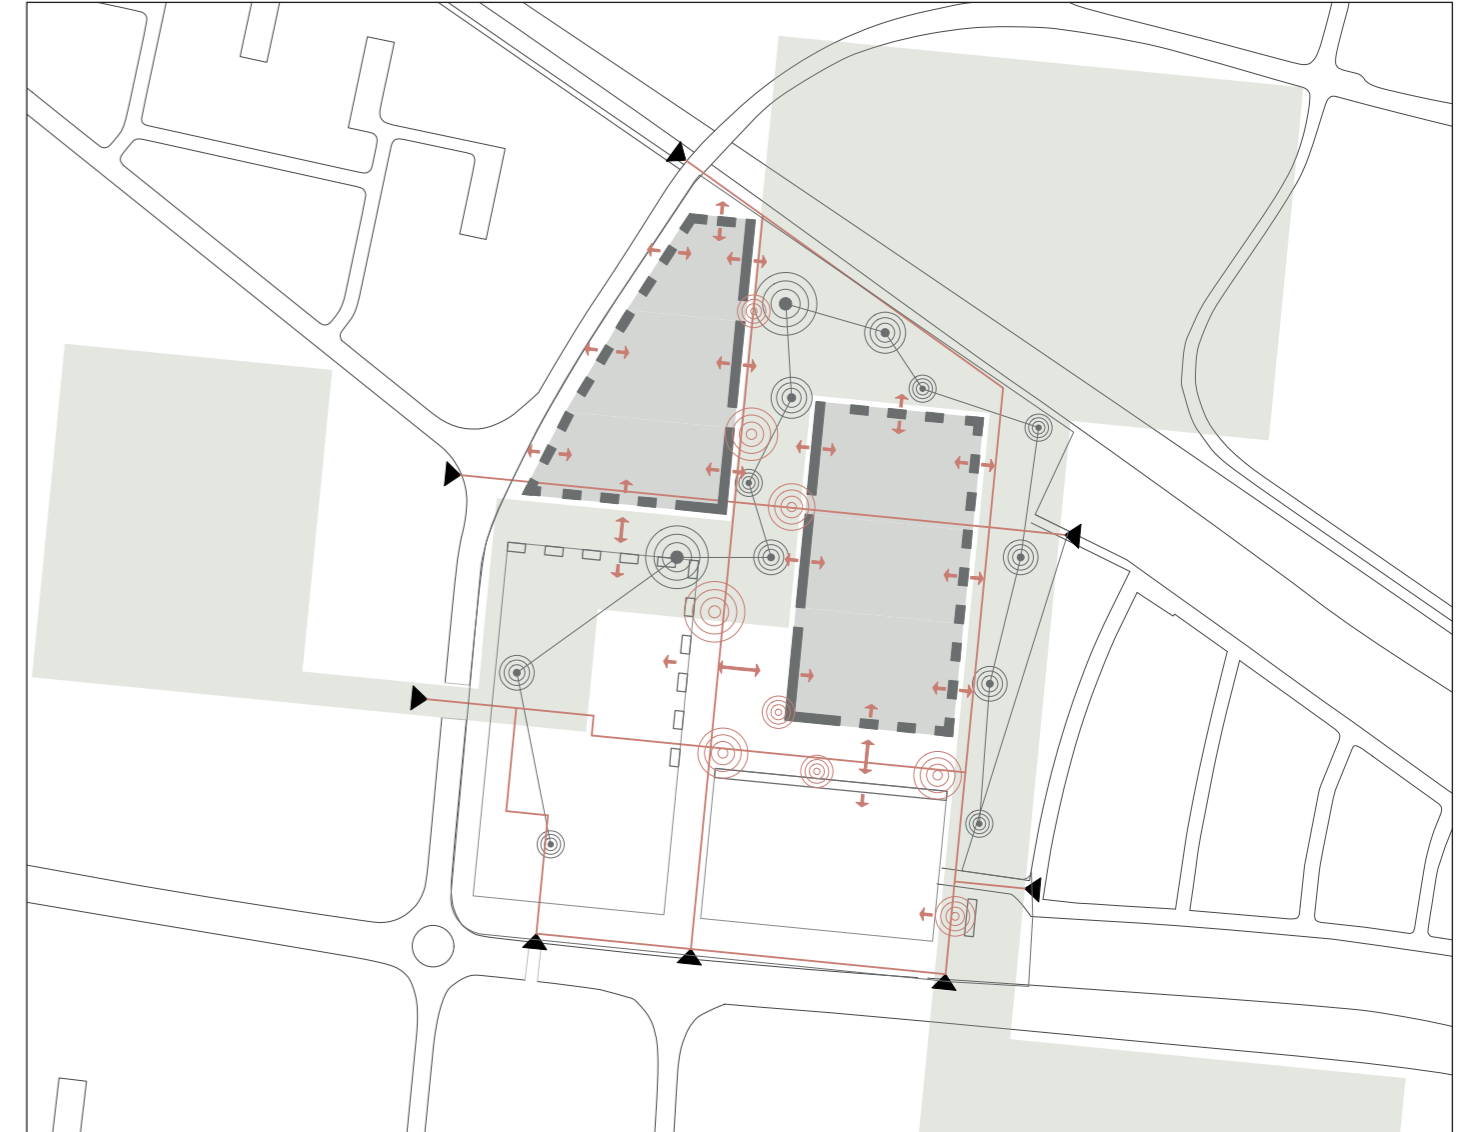

Zwischenstadt ein neues Zentrum für Dorschberg

Maria Garcia Romero

Hanna Groll | Marilen Weber

Schwarzplan (ohne Maßstab)

Konzept

Lageplan (ohne Maßstab)

Visualisierung Innenhof

Visualisierung Grünraum

Visualisierung Gewerbeblock