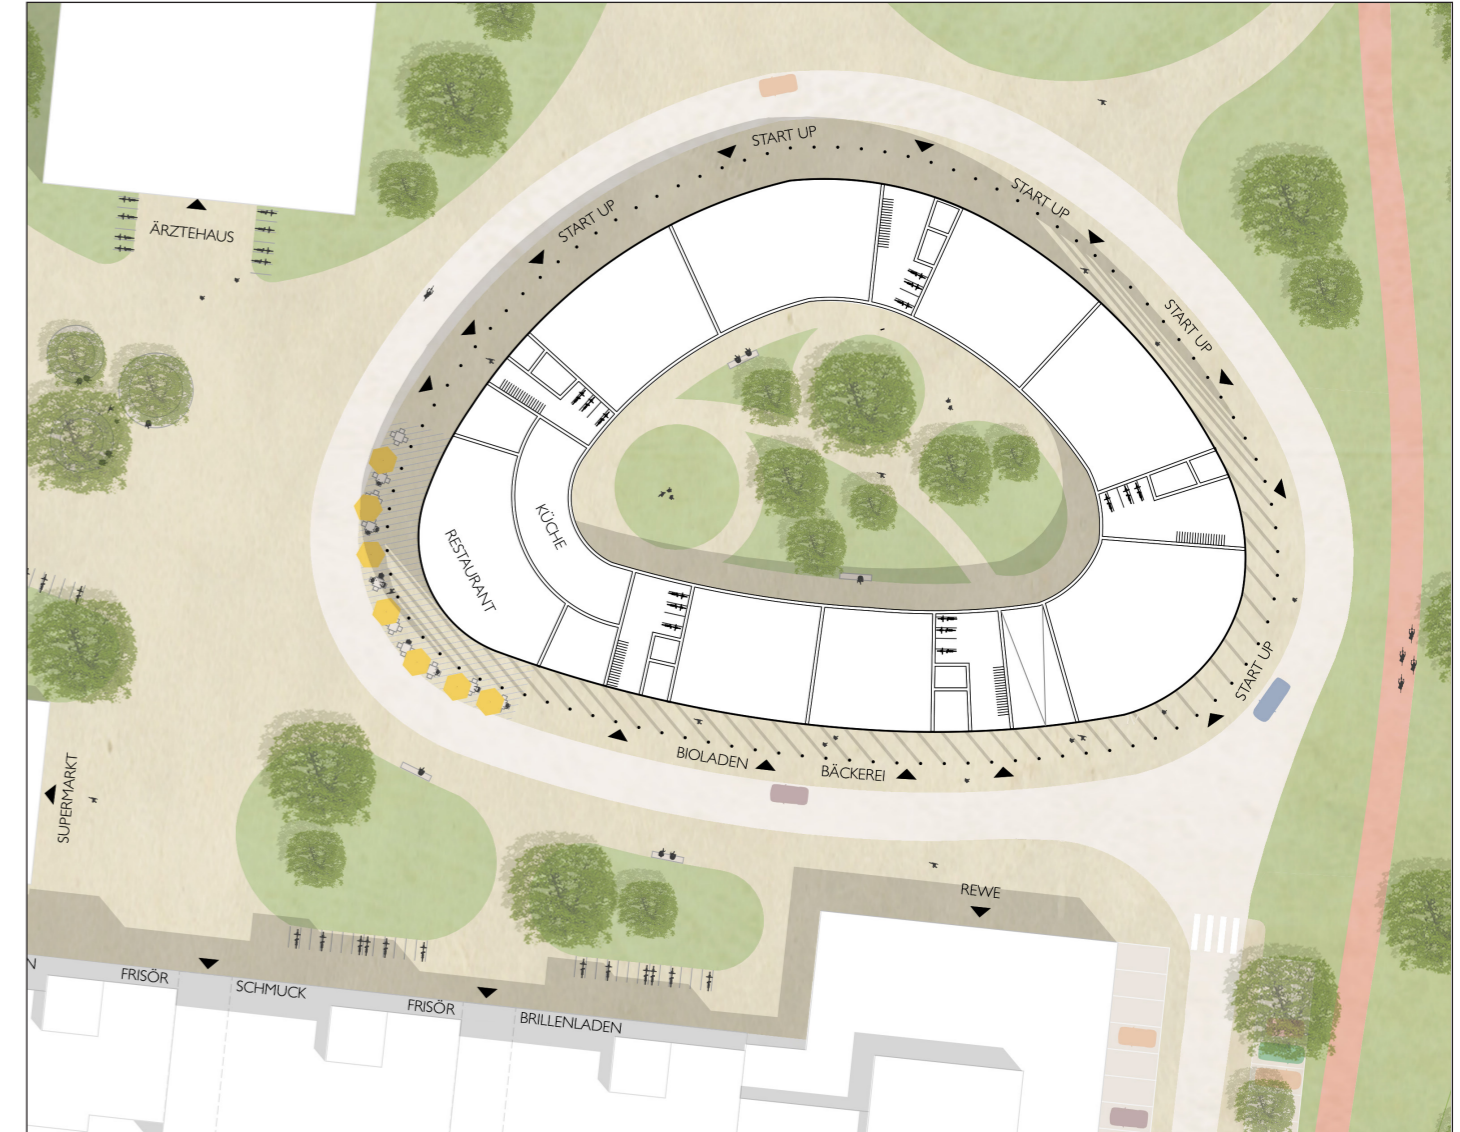

Zwischenstadt ein neues Zentrum für Dorschberg

Katharina Blümke

Maximilian von Moltke | Peter David Hund

Schwarzplan (ohne Maßstab)

Grundriss Gastronomie/Gewerbe/Büro

Lageplan (ohne Maßstab)

Perspektive

Grundrisse Wohnen

Perspektive