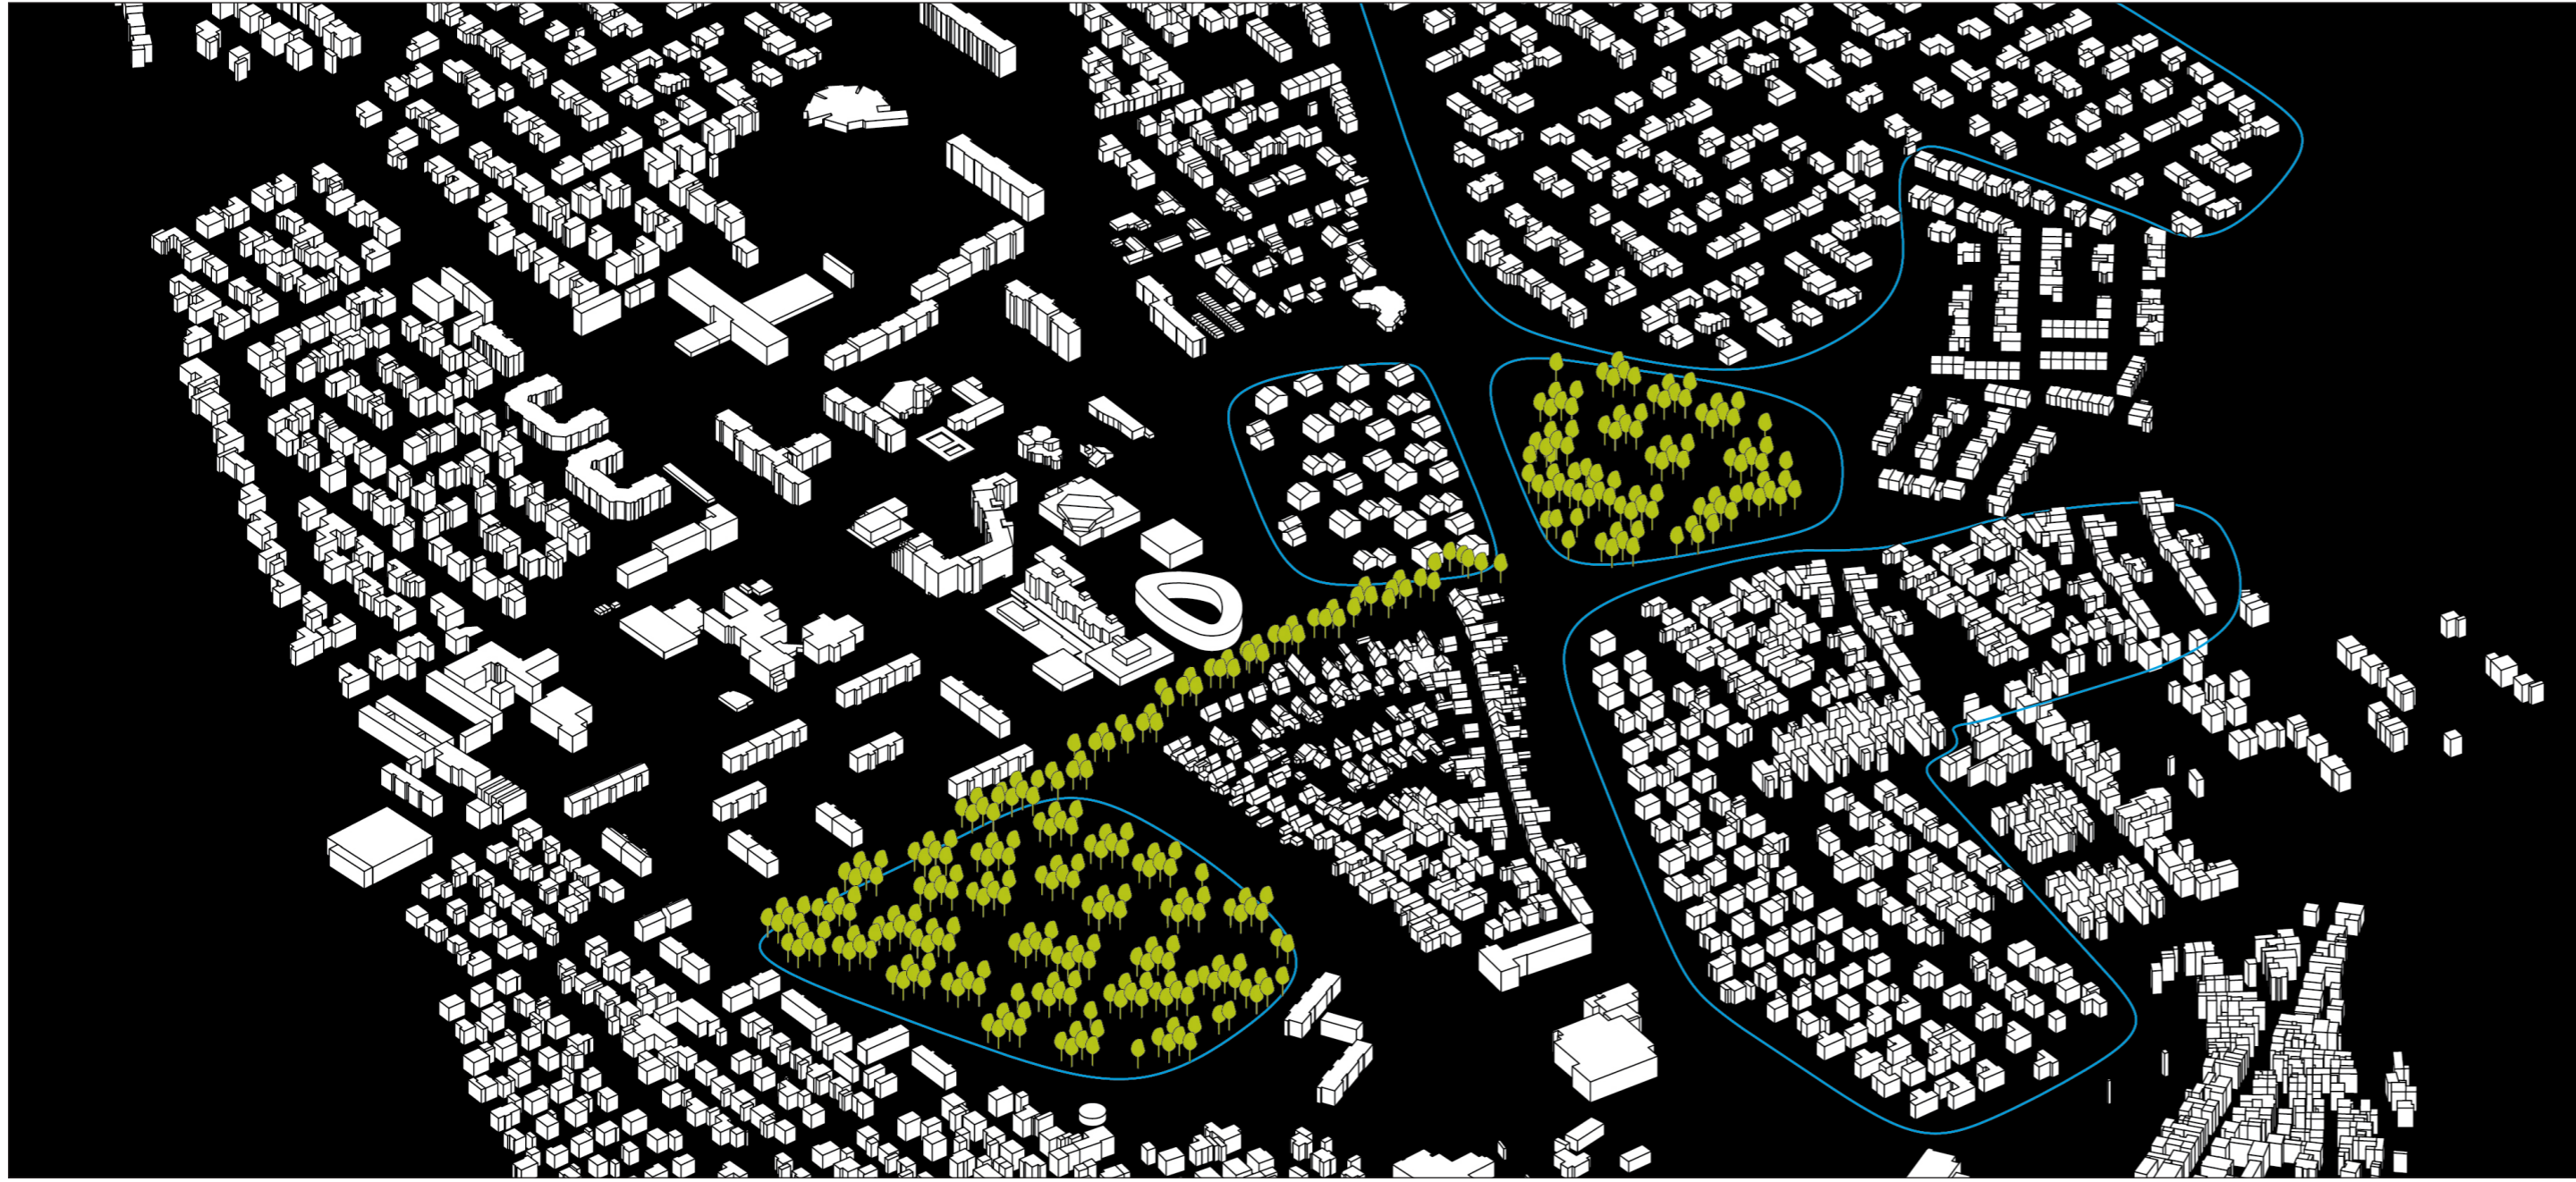

Zwischenstadt ein neues Zentrum für Dorschberg

Katharina Blümke

Maximilian von Moltke | Peter David Hund

Schwarzplan (ohne Maßstab)

Grundriss Gastronomie/Gewerbe/Büro

Lageplan (ohne Maßstab)

Perspektive

Grundrisse Wohnen

Perspektive