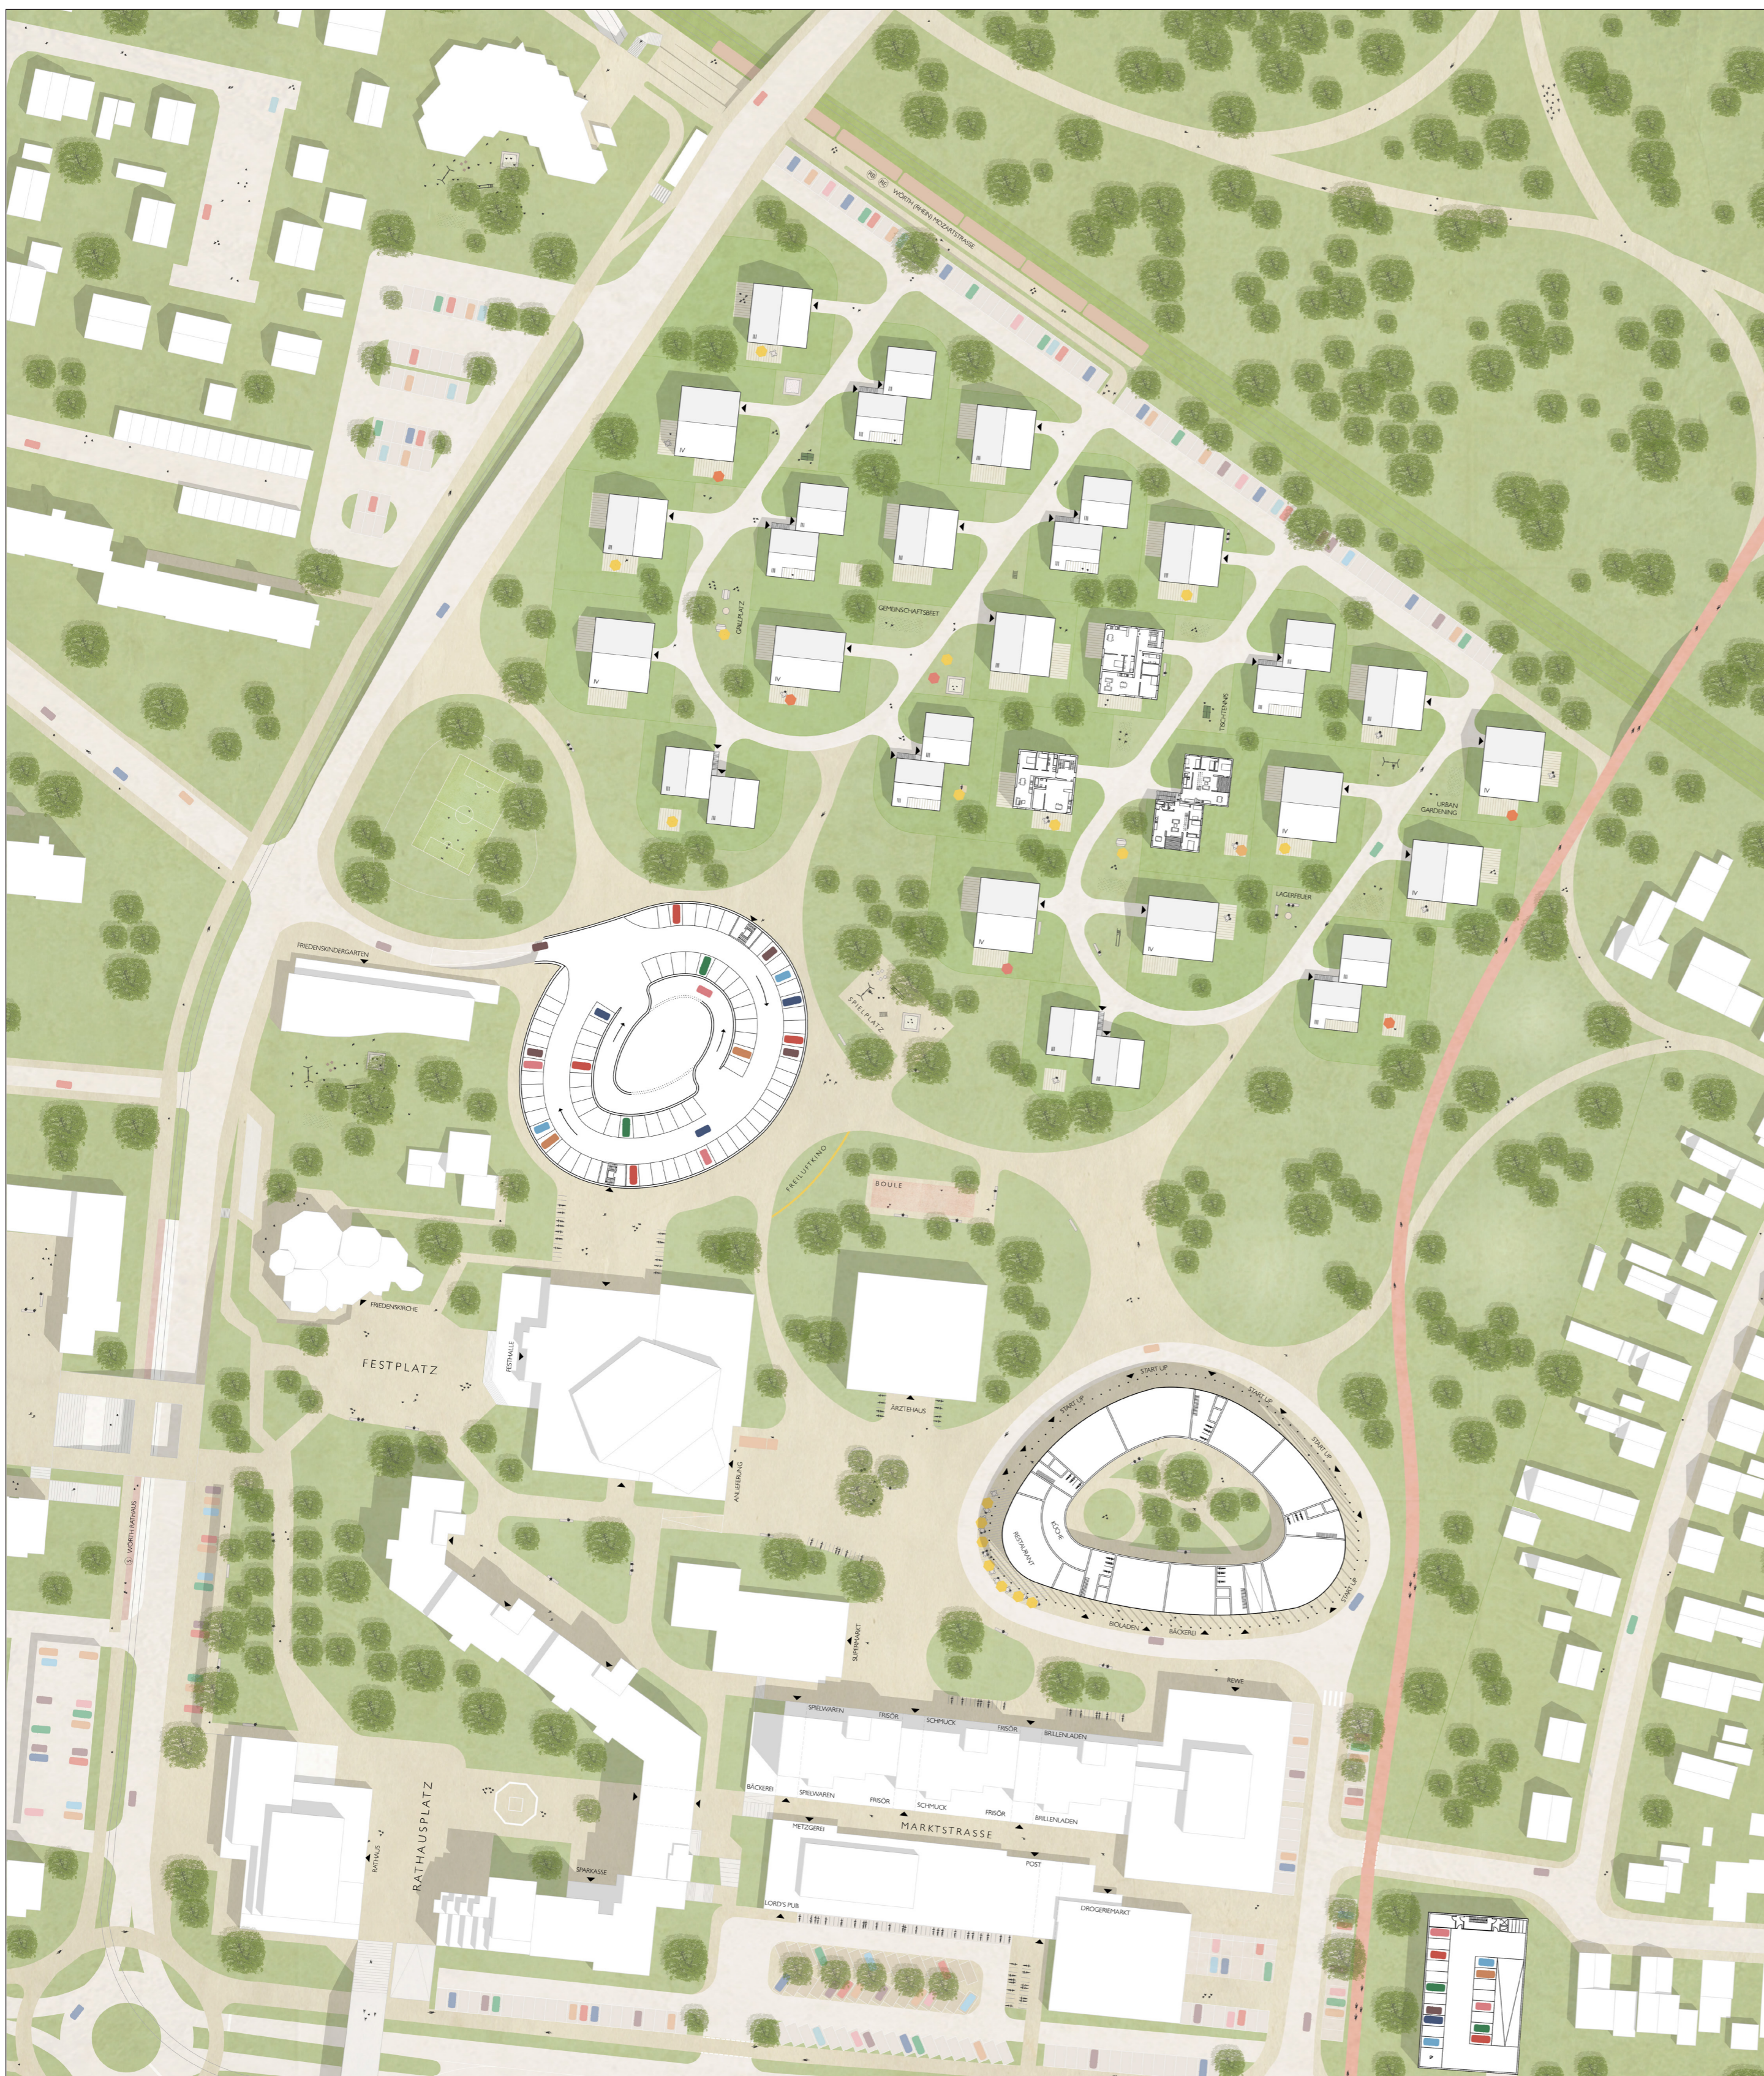

Zwischenstadt ein neues Zentrum für Dorschberg

Katharina Blümke

Maximilian von Moltke | Peter David Hund

Schwarzplan (ohne Maßstab)

Grundriss Gastronomie/Gewerbe/Büro

Lageplan (ohne Maßstab)

Perspektive

Grundrisse Wohnen

Perspektive