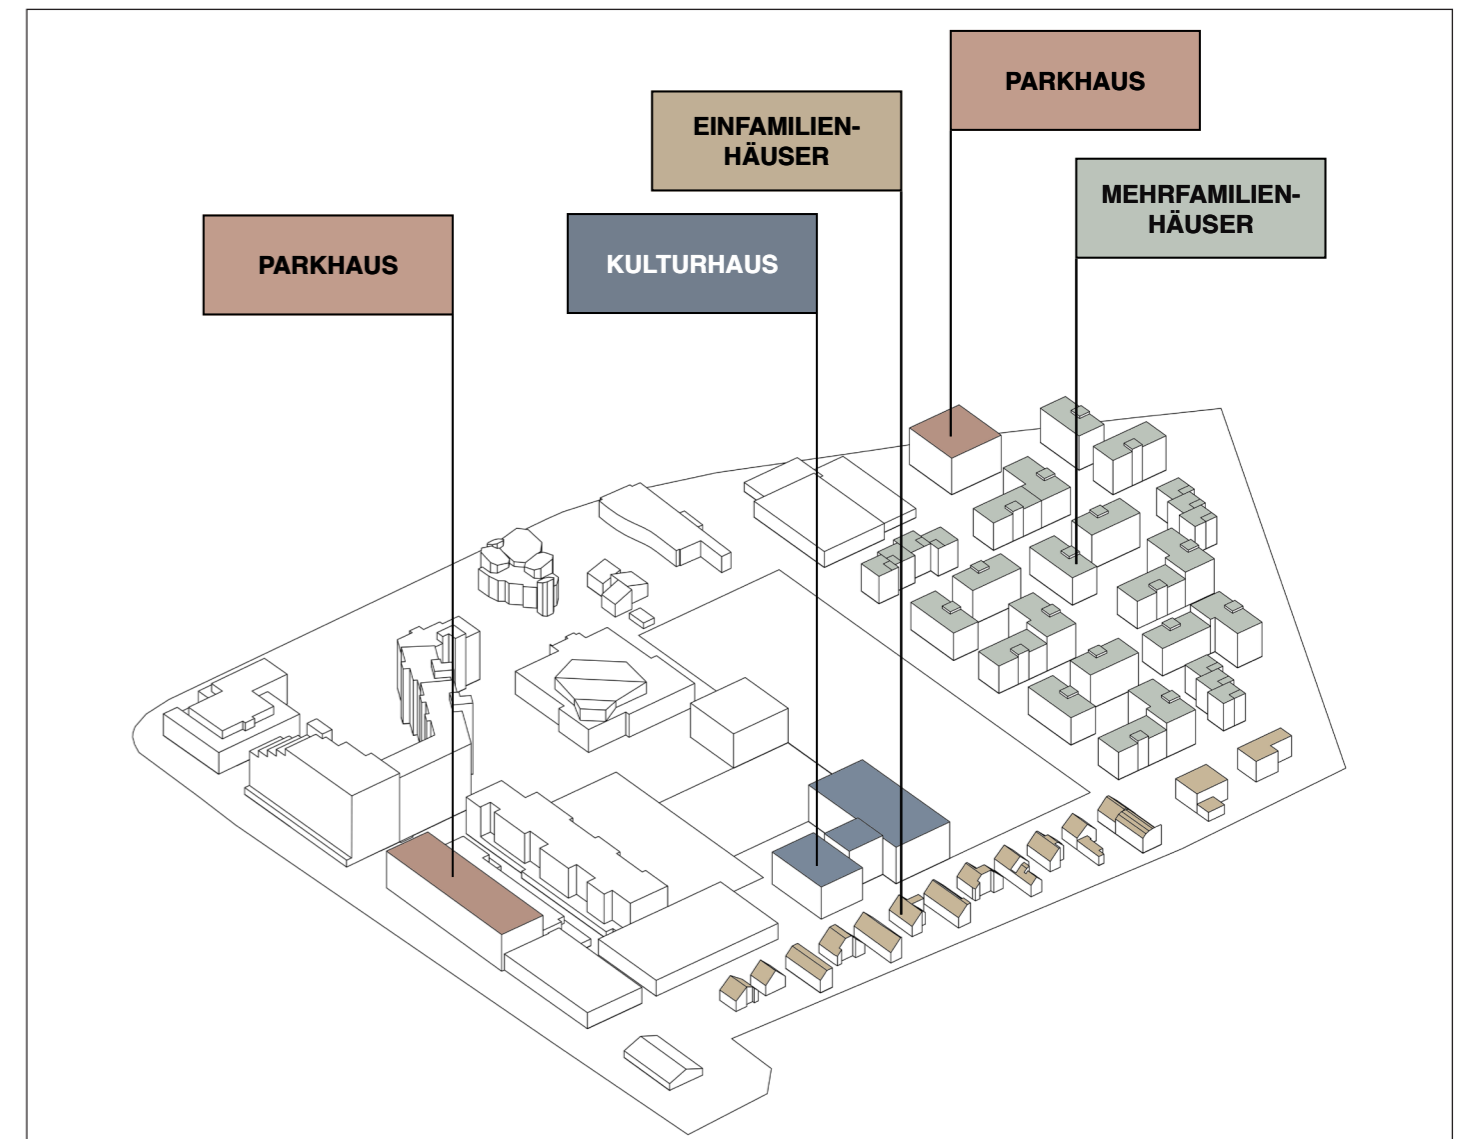

Zwischenstadt ein neues Zentrum für Dorschberg

Neslihan Akyldiz

Leonard Schwab

Schwarzplan (ohne Maßstab)

Neubau

Umnutzung

Plätze

Lageplan (ohne Maßstab)

Modellfoto