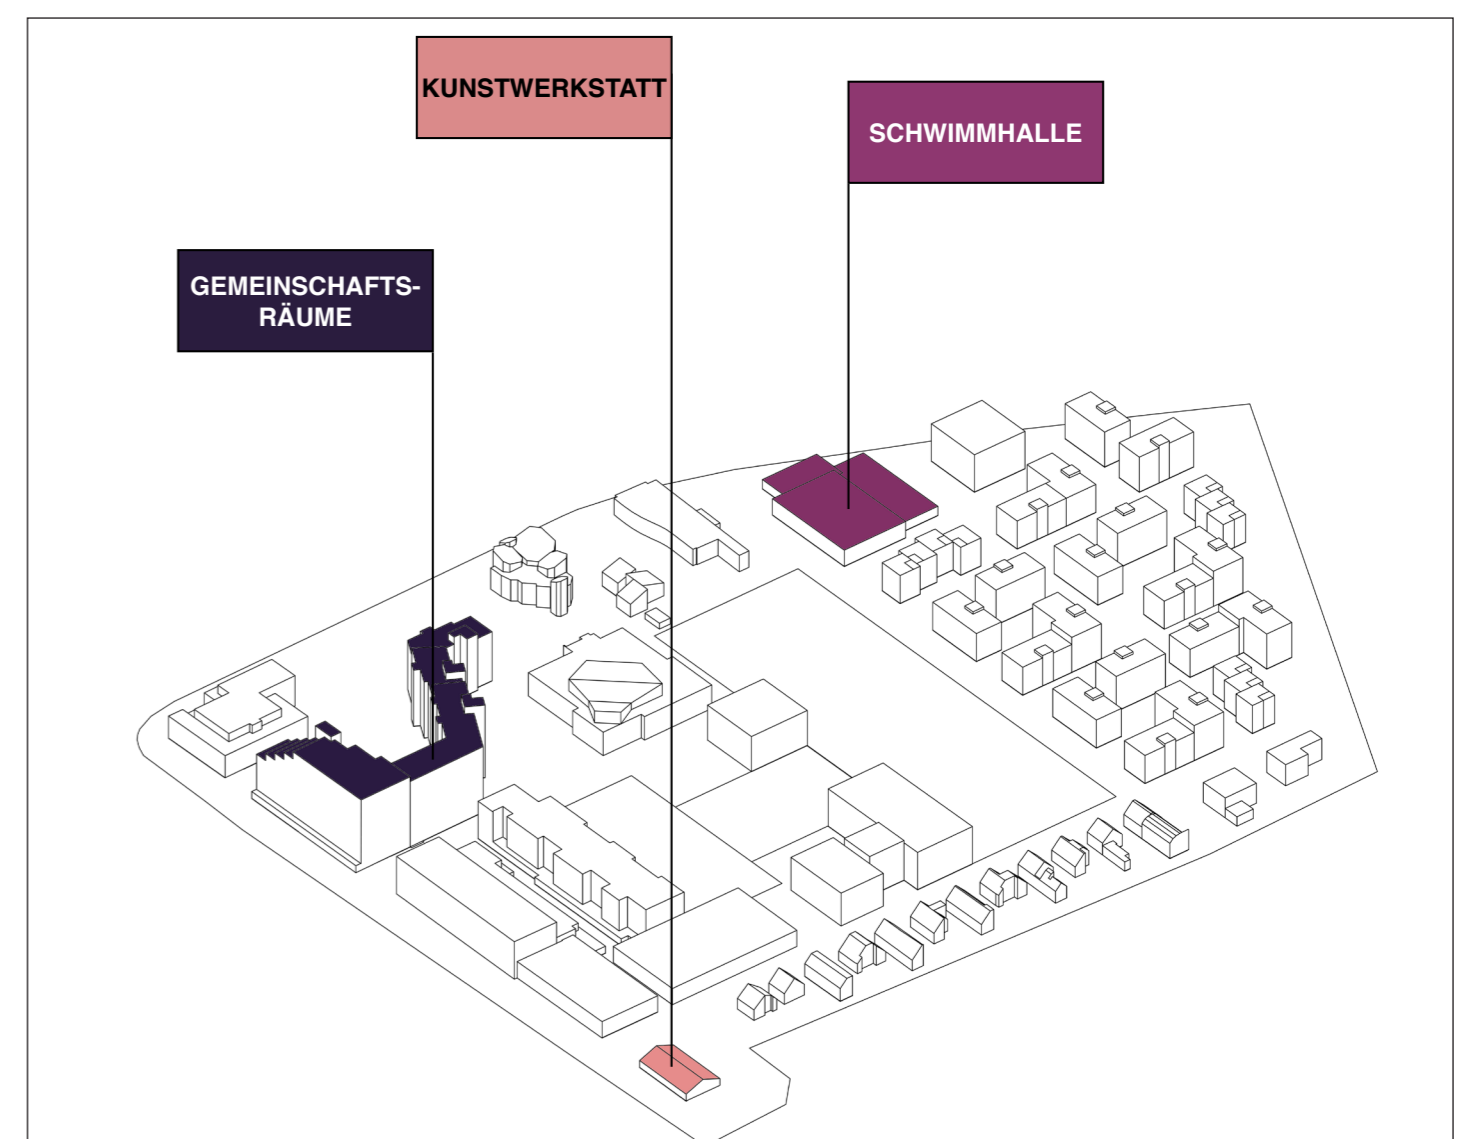

Zwischenstadt ein neues Zentrum für Dorschberg

Neslihan Akyldiz

Leonard Schwab

Schwarzplan (ohne Maßstab)

Neubau

Umnutzung

Plätze

Lageplan (ohne Maßstab)

Modellfoto