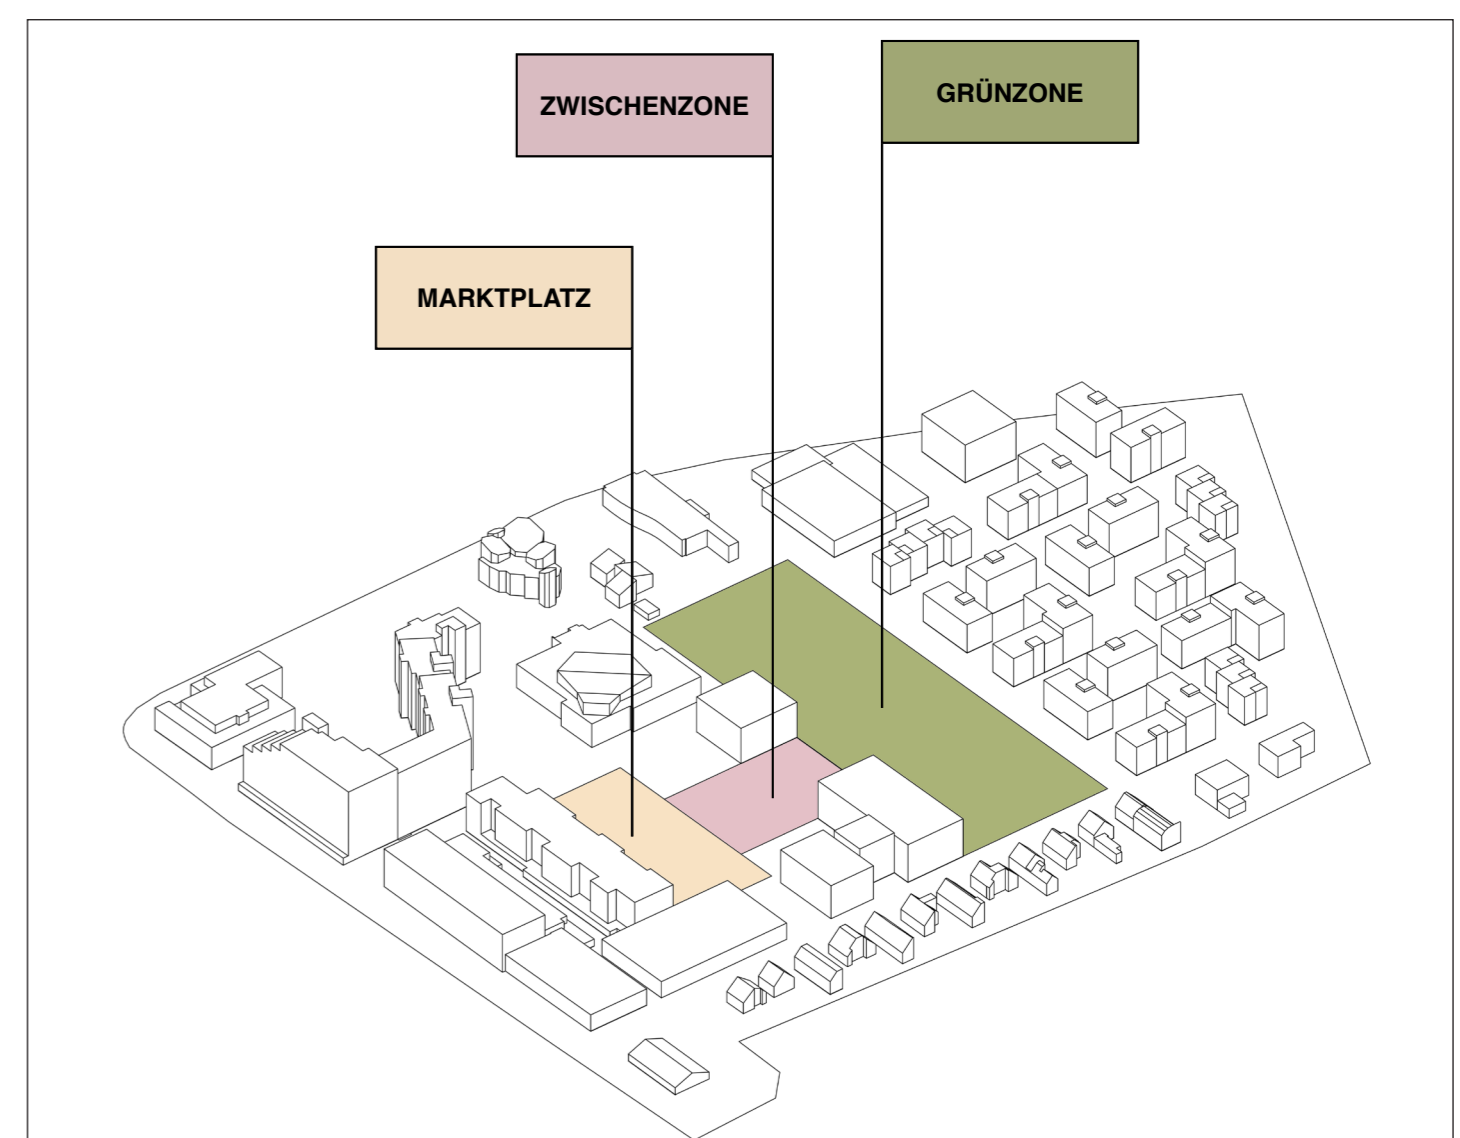

Zwischenstadt ein neues Zentrum für Dorschberg

Neslihan Akyldiz

Leonard Schwab

Schwarzplan (ohne Maßstab)

Neubau

Umnutzung

Plätze

Lageplan (ohne Maßstab)

Modellfoto