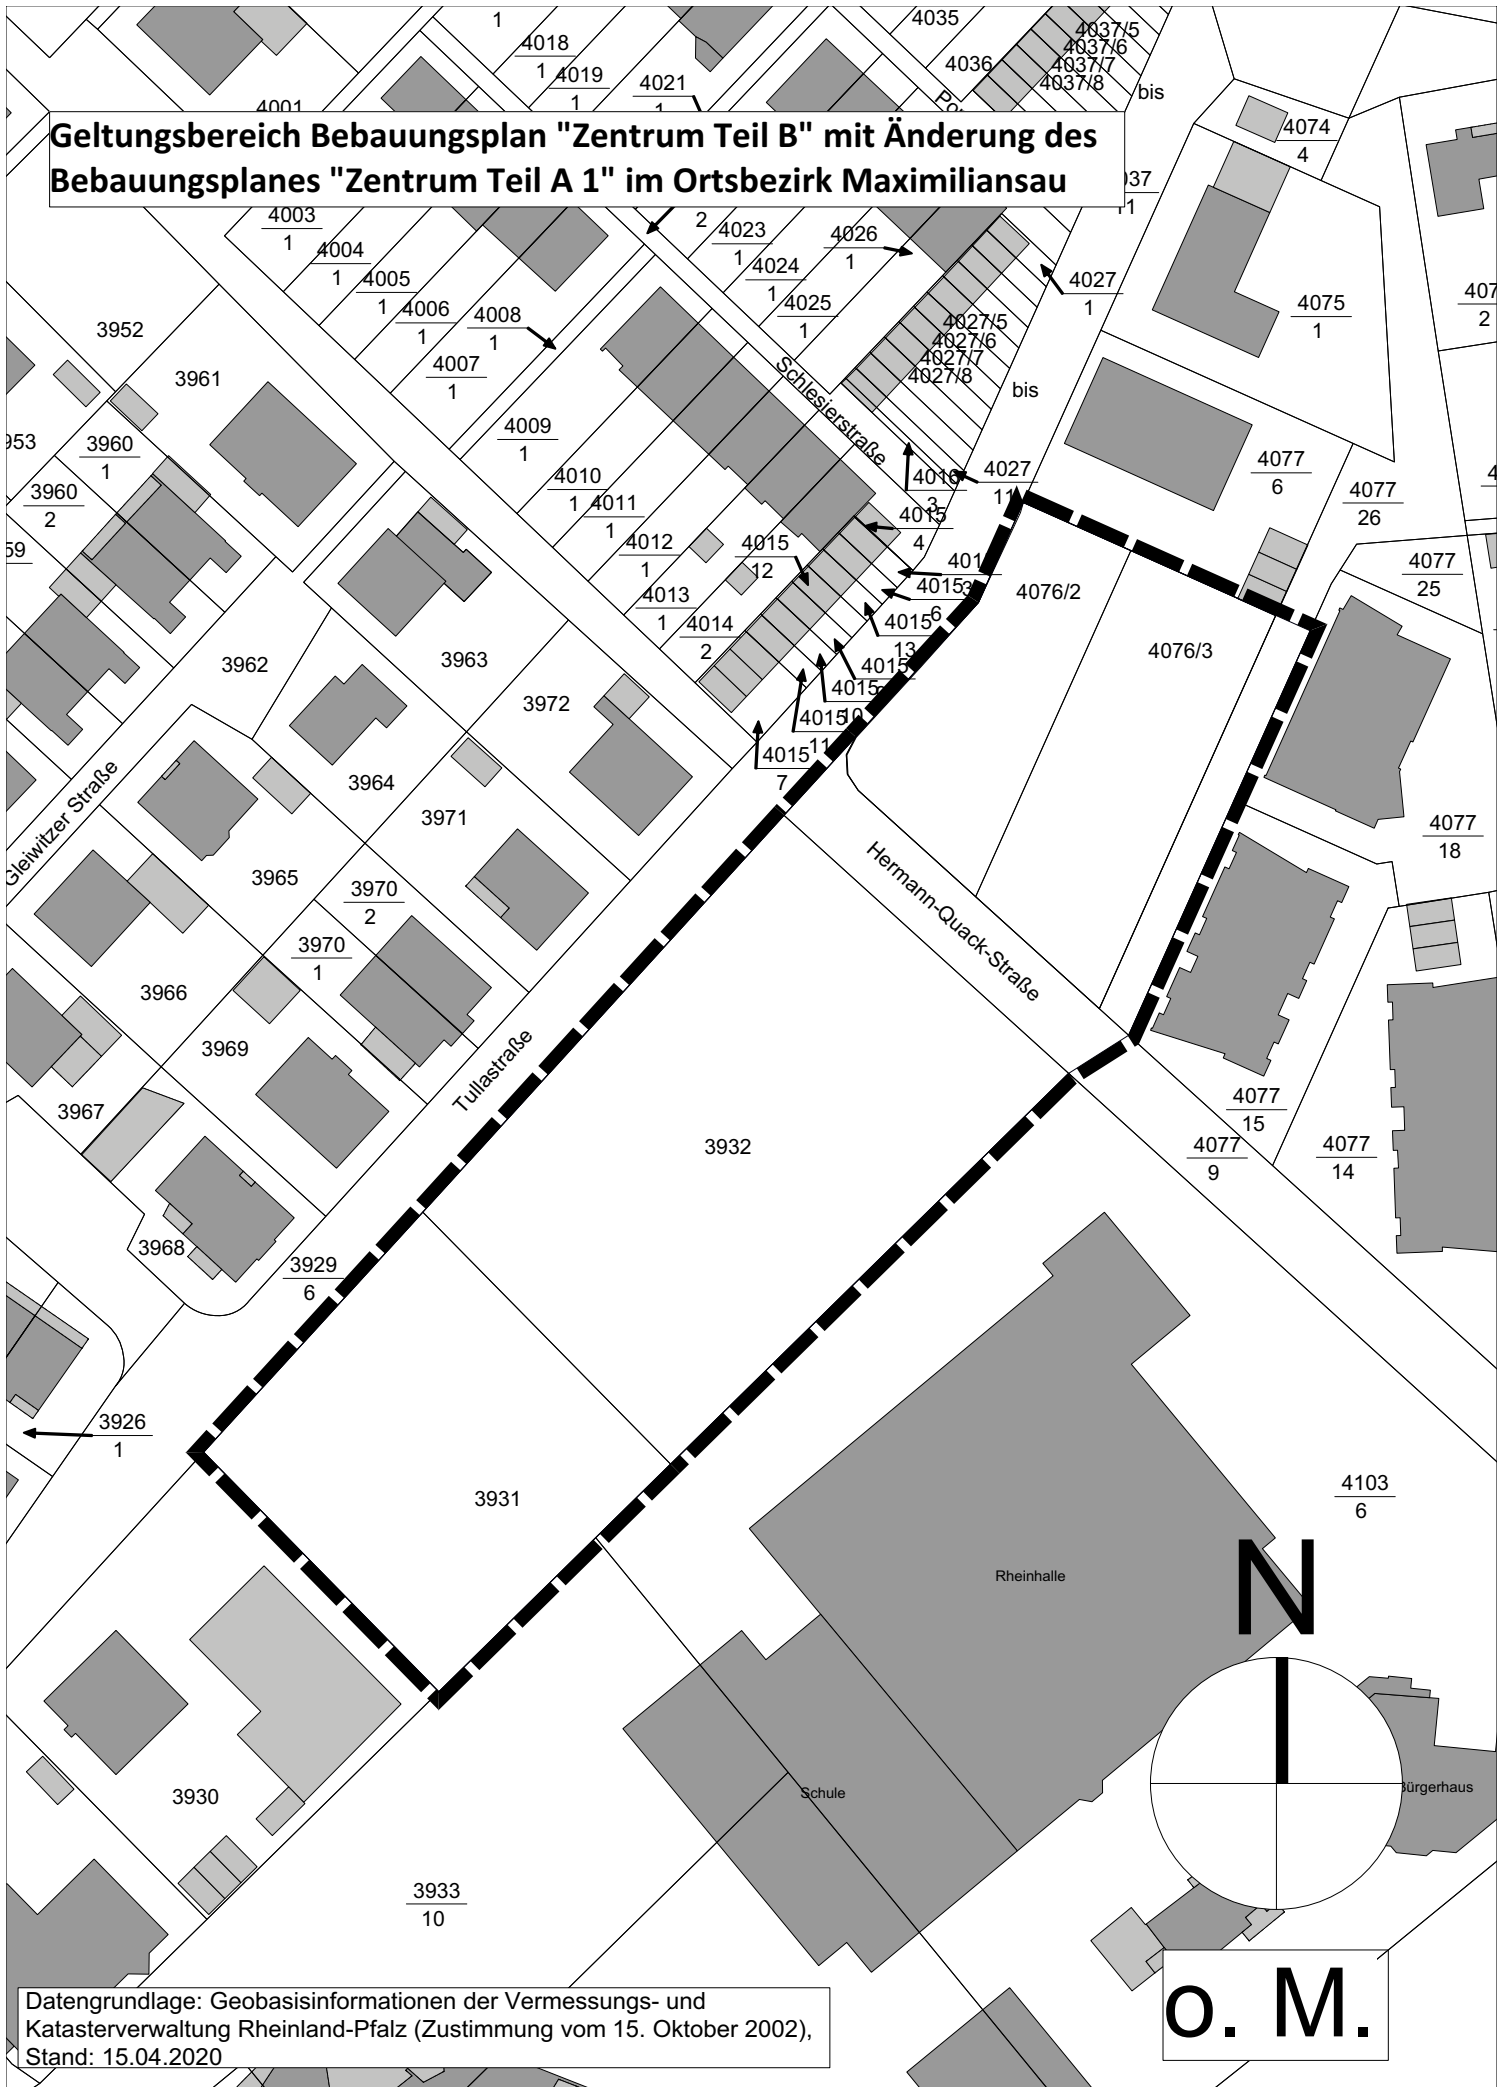

**Geltungsbereich Bebauungsplan "Zentrum Teil B" mit Änderung des Bebauungsplanes "Zentrum Teil A 1" im Ortsbezirk Maximiliansau**

Datengrundlage: Geobasisinformationen der Vermessungs- und Katasterverwaltung Rheinland-Pfalz (Zustimmung vom 15. Oktober 2002), Stand: 15.04.2020